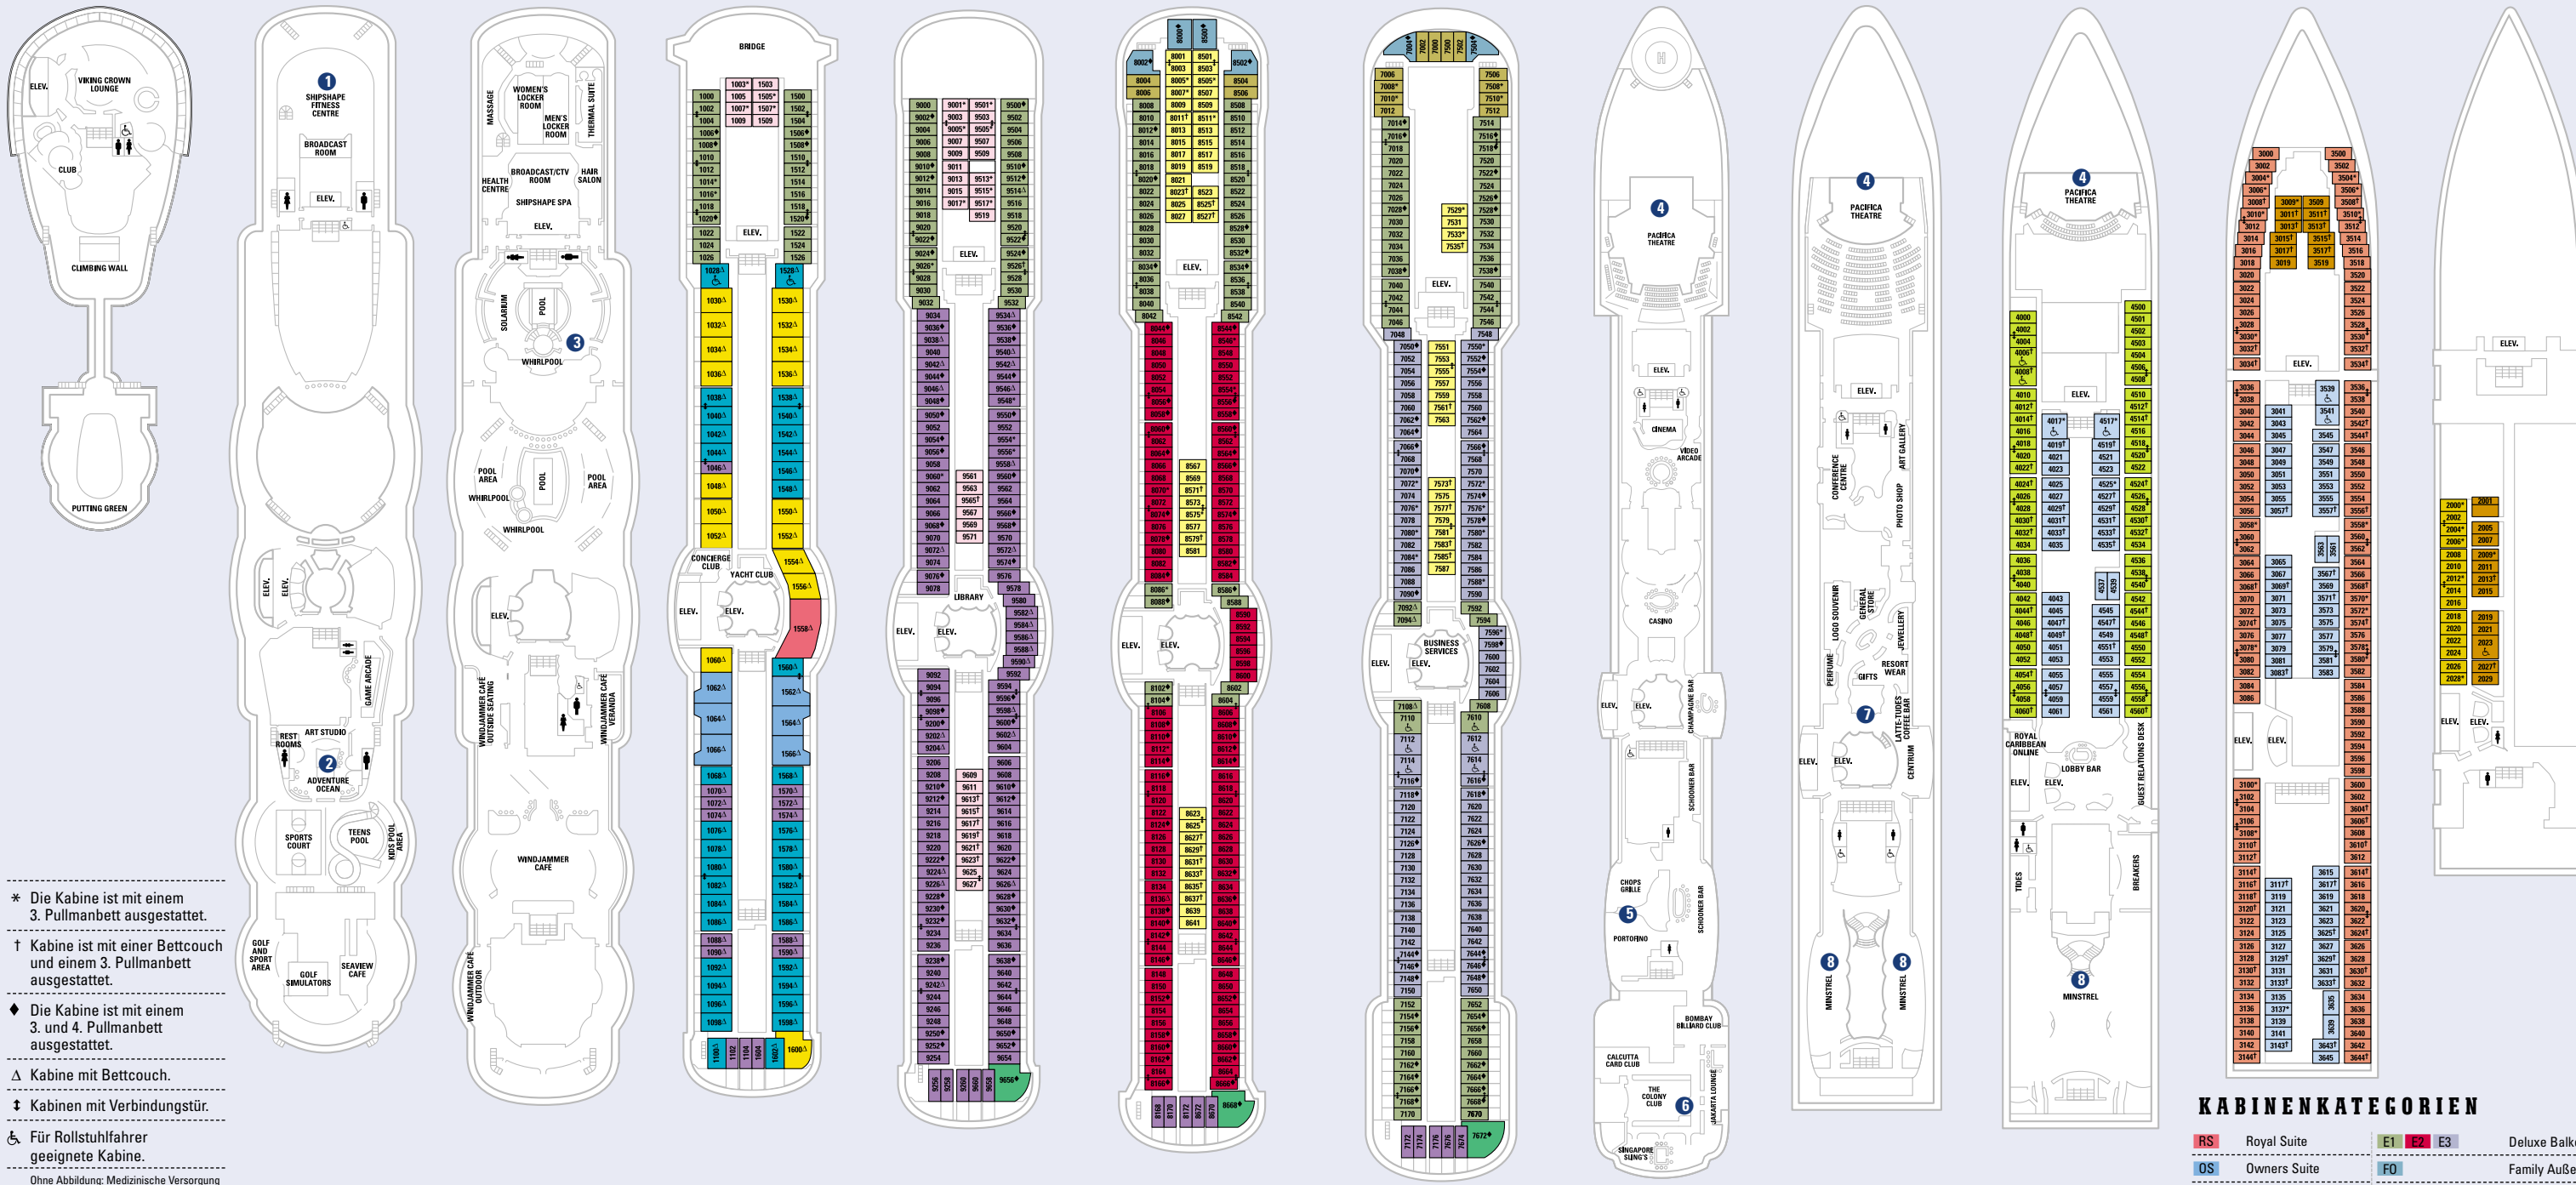

### SCHIFFSINFORMATION

- Länge: 292 Meter
- Breite: 32 Meter
- Tiefgang: 8,1 Meter
- Passagiere: 2.100
- Bruttoreaumzahl: 90.090 Tonnen
- Geschwindigkeit: 24 Knoten
- Stromspannung: 110/220 V
- Inbetriebnahme: Juli 2002

BRILLIANCE OF THE SEAS

DECKPLAN

DECK 13 DECK 12 DECK 11 DECK 10 DECK 9 DECK 8 DECK 7 DECK 6 DECK 5 DECK 4 DECK 3 DECK 2

RS OS GS JS D1 E1 L

FS D1 E1 L

FS D1 E1 E2 FO F M

FS D1 E1 E3 FO F M

G N

H N Q

I Q

- \* Die Kabine ist mit einem 3. Pullmanbett ausgestattet.
- † Kabine ist mit einer Bettcouch und einem 3. Pullmanbett ausgestattet.
- ◆ Die Kabine ist mit einem 3. und 4. Pullmanbett ausgestattet.
- △ Kabine mit Bettcouch.
- ‡ Kabinen mit Verbindungstür.
- ♿ Für Rollstuhlfahrer geeignete Kabine.
- Ohne Abbildung: Medizinische Versorgung

- ShipShape® Fitness Centre und Spa**  
 Modernste Sportgeräte, Sauna, Massageräume und Schönheitssalon.
- Adventure Ocean™**  
 Aktivitäten für Kinder und Jugendliche mit einer Mischung aus pädagogischem Anspruch und Unterhaltung (von 3 bis 17 Jahre).
- Solarium**  
 Dieser Poolbereich mit der dazugehörigen Lounge ist mit einem verschließbaren Glasdach versehen.
- Pacifica Theatre**  
 Genießen Sie den Glanz, den Glamour und die Spezial-effekte von Produktionen im Broadway-Stil.
- Chops Grille und Portofino**  
 Genießen Sie das perfekte Steak oder erlesene italienische Spezialitäten. (Gedeck wird zusätzlich berechnet.)
- The Colony Club**  
 Vier verschiedene Clubs in einem, einer davon mit Billardtischen mit automatischer Niveauregulierung.
- royalcaribbean online™**  
 Senden und empfangen Sie E-Mails oder schicken Sie Ihrer Familie eine elektronische Postkarte.
- Minstrel Dining Room**  
 Unser eleganter großer Speisesaal bildet den vollkommenen Rahmen für das Abendessen mit ausgezeichneten Menüs und einem freundlichen Service.